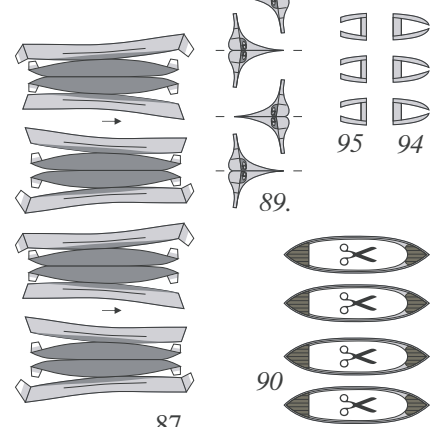

wydrukuj na papierze 160-200 g/m<sup>2</sup>

print on 160-200 g/m<sup>2</sup> paper

**1:250**

**1:400**

 **YouTube**  
YouTube tutorial link: